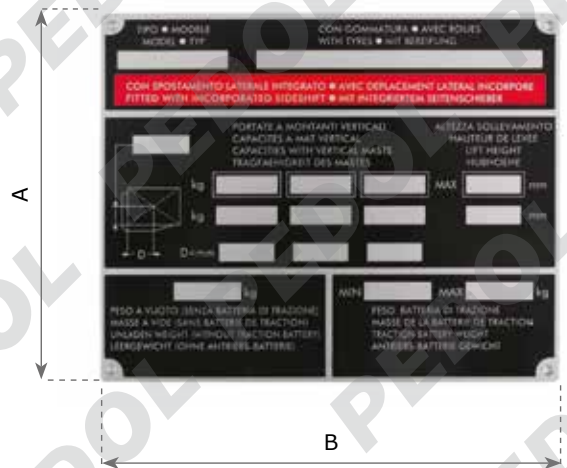

Codice	Descrizione	A (mm)	B (mm)
60777	Targhetta identificazione	78	90

Codice	Descrizione	A (mm)	B (mm)
60779	Targhetta identificazione	120	150

Codice	Descrizione	A (mm)	B (mm)
60778	Targhetta identificazione	120	150

Codice	Descrizione	A (mm)	B (mm)
60780	Targhetta identificazione	120	150

PEDOL

www.pedol.com

Fratelli Pedol s.p.a

Sede legale, produzione cabine, marmitte e paraurti

Via Fabbri, 10 - Z.I. Campidui
31015 Conegliano (Treviso)
Tel. +39 0438 450952
Fax +39 0438 450979