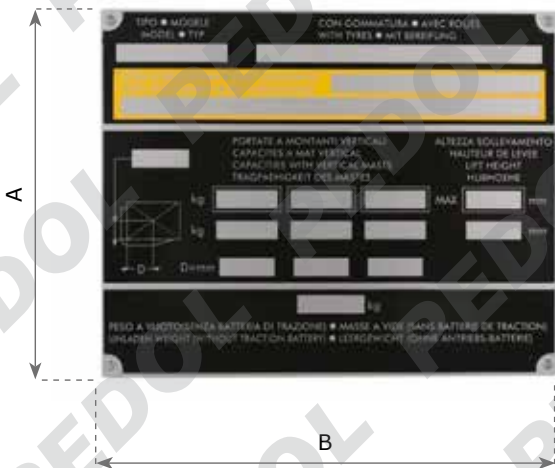

Codice	Descrizione	A (mm)	B (mm)
60777	Targhetta identificazione	78	90

Codice	Descrizione	A (mm)	B (mm)
60779	Targhetta identificazione	120	150

Codice	Descrizione	A (mm)	B (mm)
60778	Targhetta identificazione	120	150

Codice	Descrizione	A (mm)	B (mm)
60780	Targhetta identificazione	120	150

PEDOL

www.pedol.com

Fratelli Pedol s.p.a

Sede legale, produzione cabine, marmitte e paraurti

Via Fabbri, 10 - Z.I. Campidui
31015 Conegliano (Treviso)
Tel. +39 0438 450952
Fax +39 0438 450979