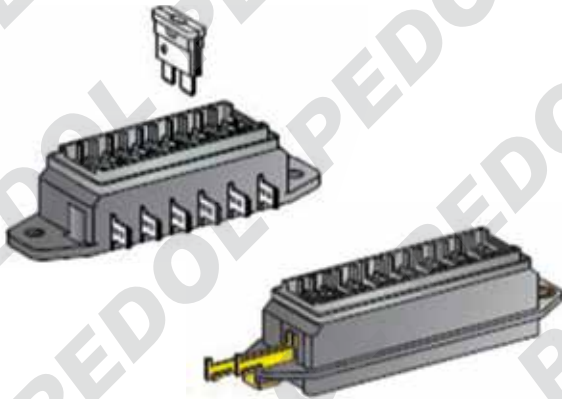

26914

Portafusibile a siluro 12 posti

Codice

Descrizione

26912

Portafusibile volante per fusibile a siluro

26851

Portafusibile volante per fusibile a siluro (attacchi a faston)

28466

Portafusibile volante per fusibile in vetro 5 x 20

Codice

Descrizione

26909

Portafusibile volante per fusibile a lamella Unival

Codice	Descrizione
80833	Portafusibile volante per fusibile a lamella Maxival
80834	Capicorda portafusibile (ala normale)
76751	Capicorda portafusibile (ala grande)