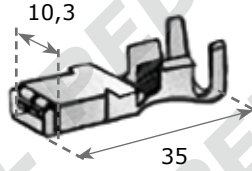

26914

Portafusibile a siluro 12 posti

Codice

Descrizione

26912

Portafusibile volante per fusibile a siluro

26851

Portafusibile volante per fusibile a siluro (attacchi a faston)

28466

Portafusibile volante per fusibile in vetro 5 x 20

Codice

Descrizione

26909

Portafusibile volante per fusibile a lamella Unival

Codice	Descrizione
80833	Portafusibile volante per fusibile a lamella Maxival
80834	Capicorda portafusibile (ala normale)
76751	Capicorda portafusibile (ala grande)