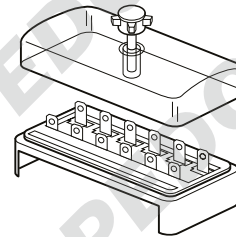

55566

Portafusibile tipo Jungheinrich

Codice

Descrizione

57981

Portafusibile tipo Jungh. 73x17mm perno $\varnothing 5$

Codice

Descrizione

26917

Portafusibile a siluro 2 posti

26919

Portafusibile a siluro 4 posti

26921

Portafusibile a siluro 6 posti

26923

Portafusibile a siluro 8 posti