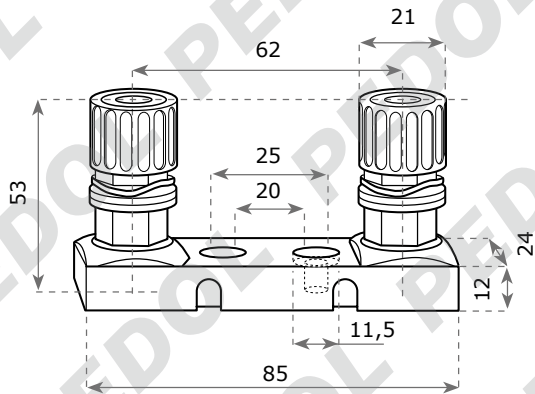

Codice	Descrizione
12632	Portafusibile tipo Linde