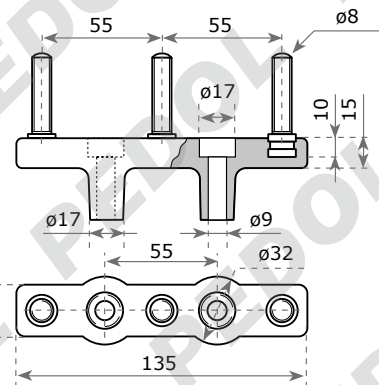

Codice

Descrizione

55566

Portafusibile tipo Jungheinrich