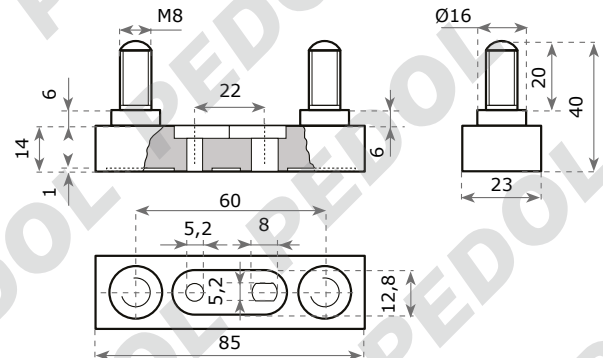

Codice	Descrizione
12633	Portafusibile universale