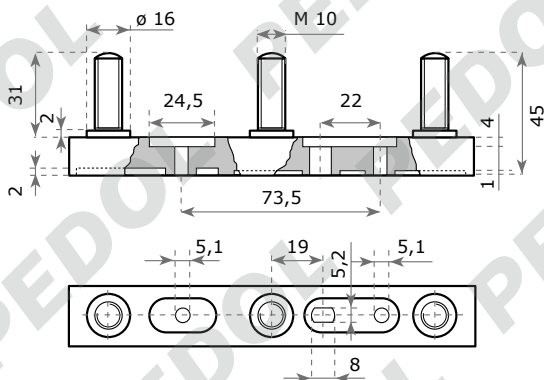

Codice	Descrizione
15508	Portafusibile tipo Still