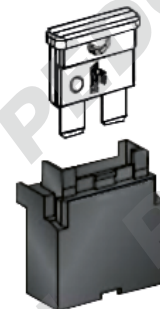

26917

Portafusibile a siluro 2 posti

26919

Portafusibile a siluro 4 posti

26921

Portafusibile a siluro 6 posti

26923

Portafusibile a siluro 8 posti

26914

Portafusibile a siluro 12 posti

Codice

Descrizione

26912

Portafusibile volante per fusibile a siluro

26851

Portafusibile volante per fusibile a siluro (attacchi a faston)

28466

Portafusibile volante per fusibile in vetro 5 x 20

Codice

Descrizione

26909

Portafusibile volante per fusibile a lamella Unival

Codice	Descrizione
80833	Portafusibile volante per fusibile a lamella Maxival
80834	Capicorda portafusibile (ala normale)
76751	Capicorda portafusibile (ala grande)