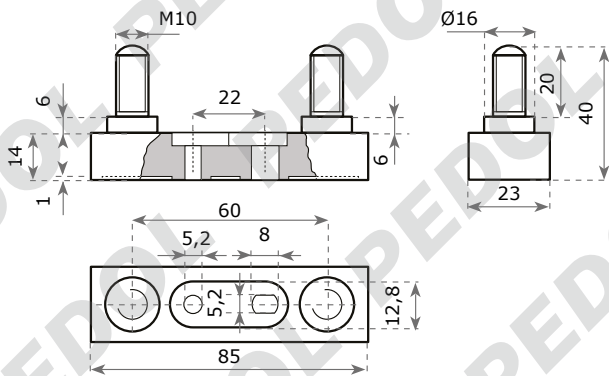

Codice	Descrizione
12630	Portafusibile universale